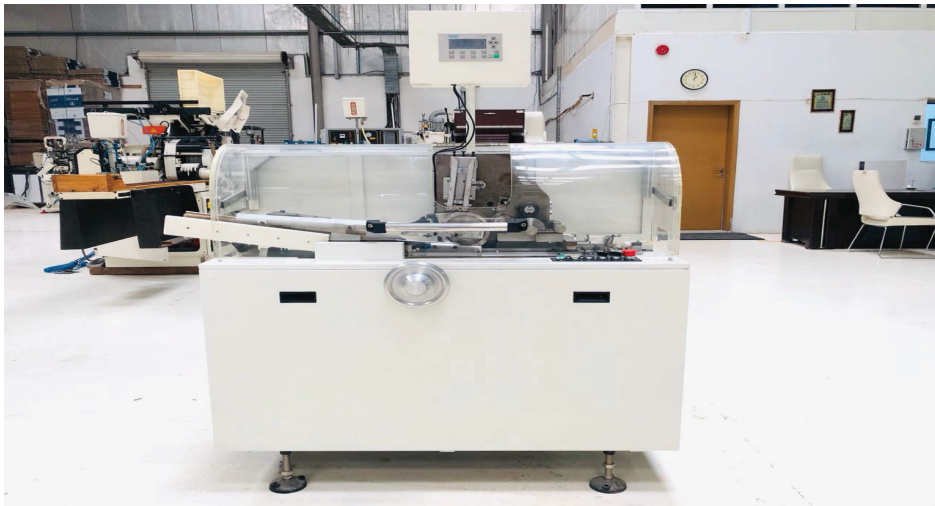

Tax Stamper